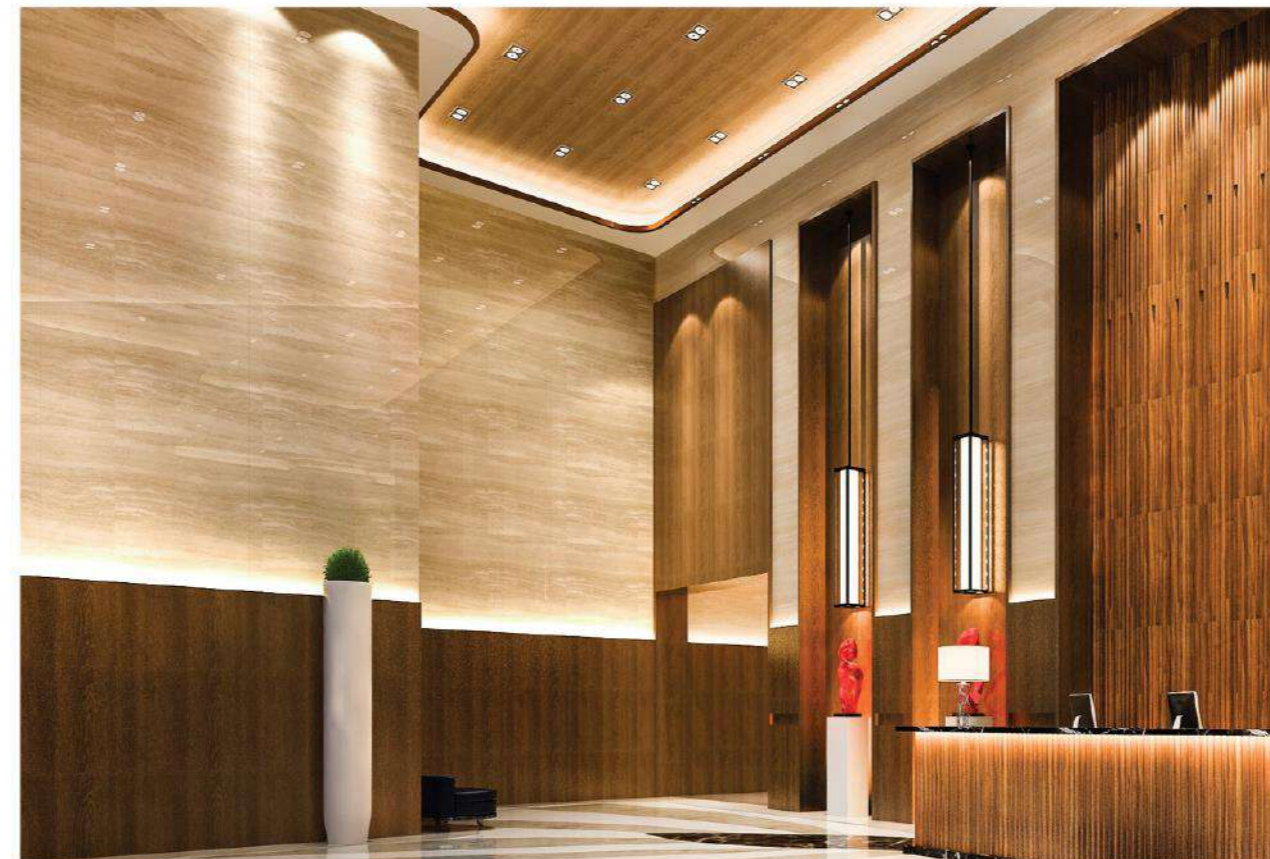

NEW

(RST) 7001 / CALIZA ELEGANCE

NEW

LONG
LASTING
BEAUTY

RUGGED STONES

(RST) 7004 / GLACIAL GRACE

NEW

(RST) 7006 / TUSCANY BEIGE